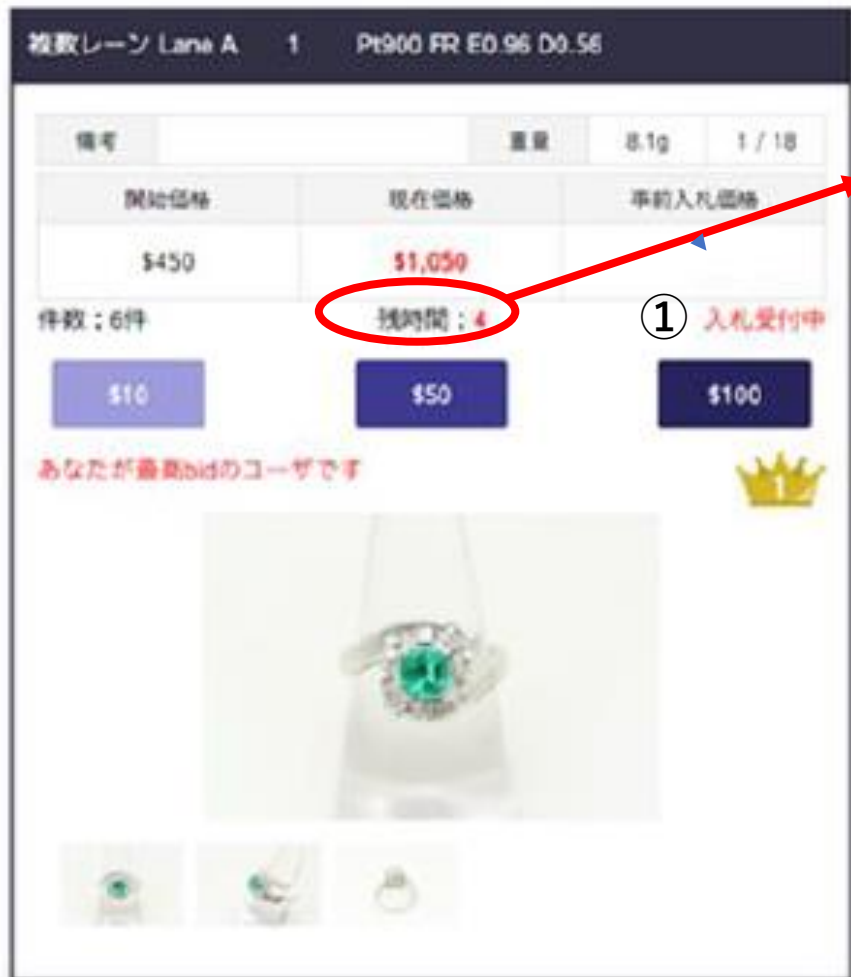

Real-time Bidding

●Countdown

Bidding of each item will end in 5 seconds, but the countdown would be reset if someone else places a new bid.

●The crown logo means

There are two situations.

Countdown finished

You are the winner of that item

Countdown has not finished yet

You have made the current highest bid